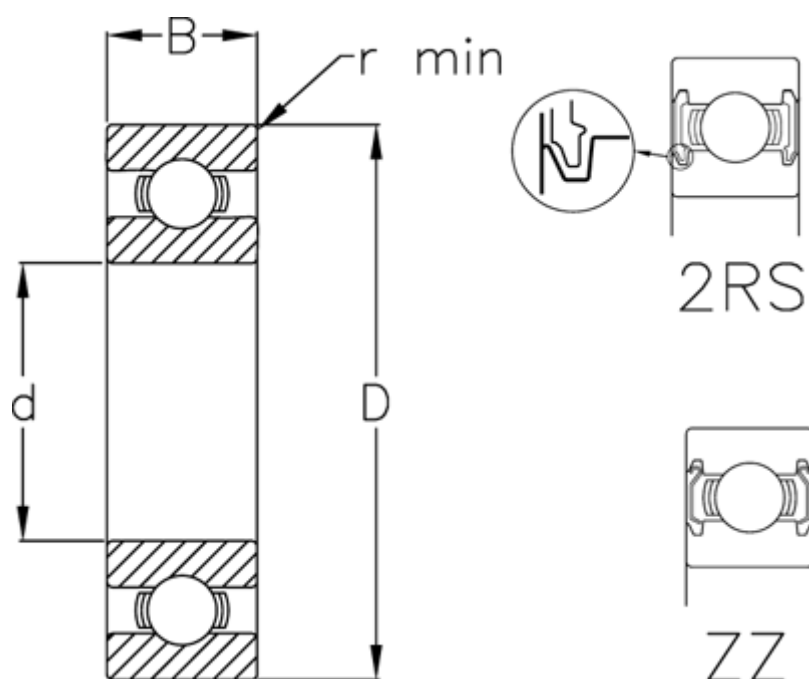

Varenummer: 5480035007039
Beskrivelse: Enradede sporkugleleje 6807 ZZ USDA H1
d=35 D=47 B=7 rustfast/spec. fedt

Mål

B	= 7
d	= 35
D	= 47
Dynamisk belastning C (kN)	= 4.9
Max. o/min fedtsmurt	= 13000
Max. o/min oliesmurt	= 16000
r min	= 0.3
Statisk belastning C0 (kN)	= 4.05

Vægt (kg) = 0.029